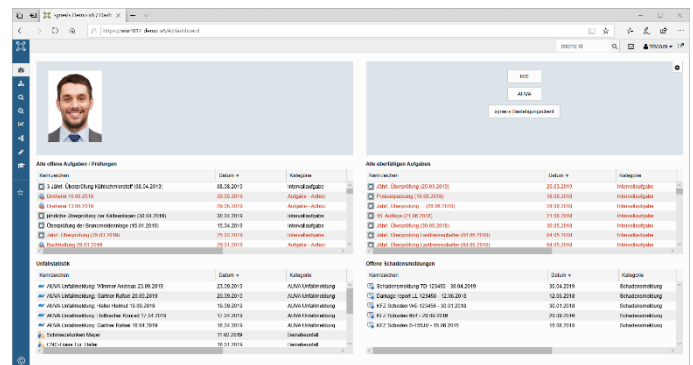

Das syneris Web Dashboard bietet eine optimale, individuell anpassbare Übersicht auf wichtige Informationen.

Jeder Nutzer kann die für ihn relevanten Inhalte in einem personalisierten Überblick in komprimierter Form anzeigen lassen.

Web Dashboard

Wichtige Informationen wie zB offene Aufgaben, Erinnerungen, fällige Prüfungen, Unterweisungen, Daten zur Bestätigung... können benutzerspezifisch und übersichtlich dargestellt werden.

Ausgewählte Objekte können angesteuert werden, der direkte Absprung auf Aufgaben, Unterweisungen, Überprüfungen ist mittels integriertem Link möglich.

Intuitives und einfaches Handling ermöglicht auch am Tablet- oder Smartphone jederzeit Zugriff auf alle benötigten Informationen.

Beispielabbildung syneris Web Dashboard

syneris Management Dashboard

In syneris vorhandene Daten werden in Form von verschiedenen Diagrammen dargestellt, um die Daten zu visualisieren und Trends zu erkennen.

Balken-, Linien-, Ring- und Tachodiagramme ermöglichen die übersichtliche Darstellung von tagesaktuellen und auch historischen syneris-Daten mit Drill-Down-Option zur Betrachtung in unterschiedlicher Detailtiefe.